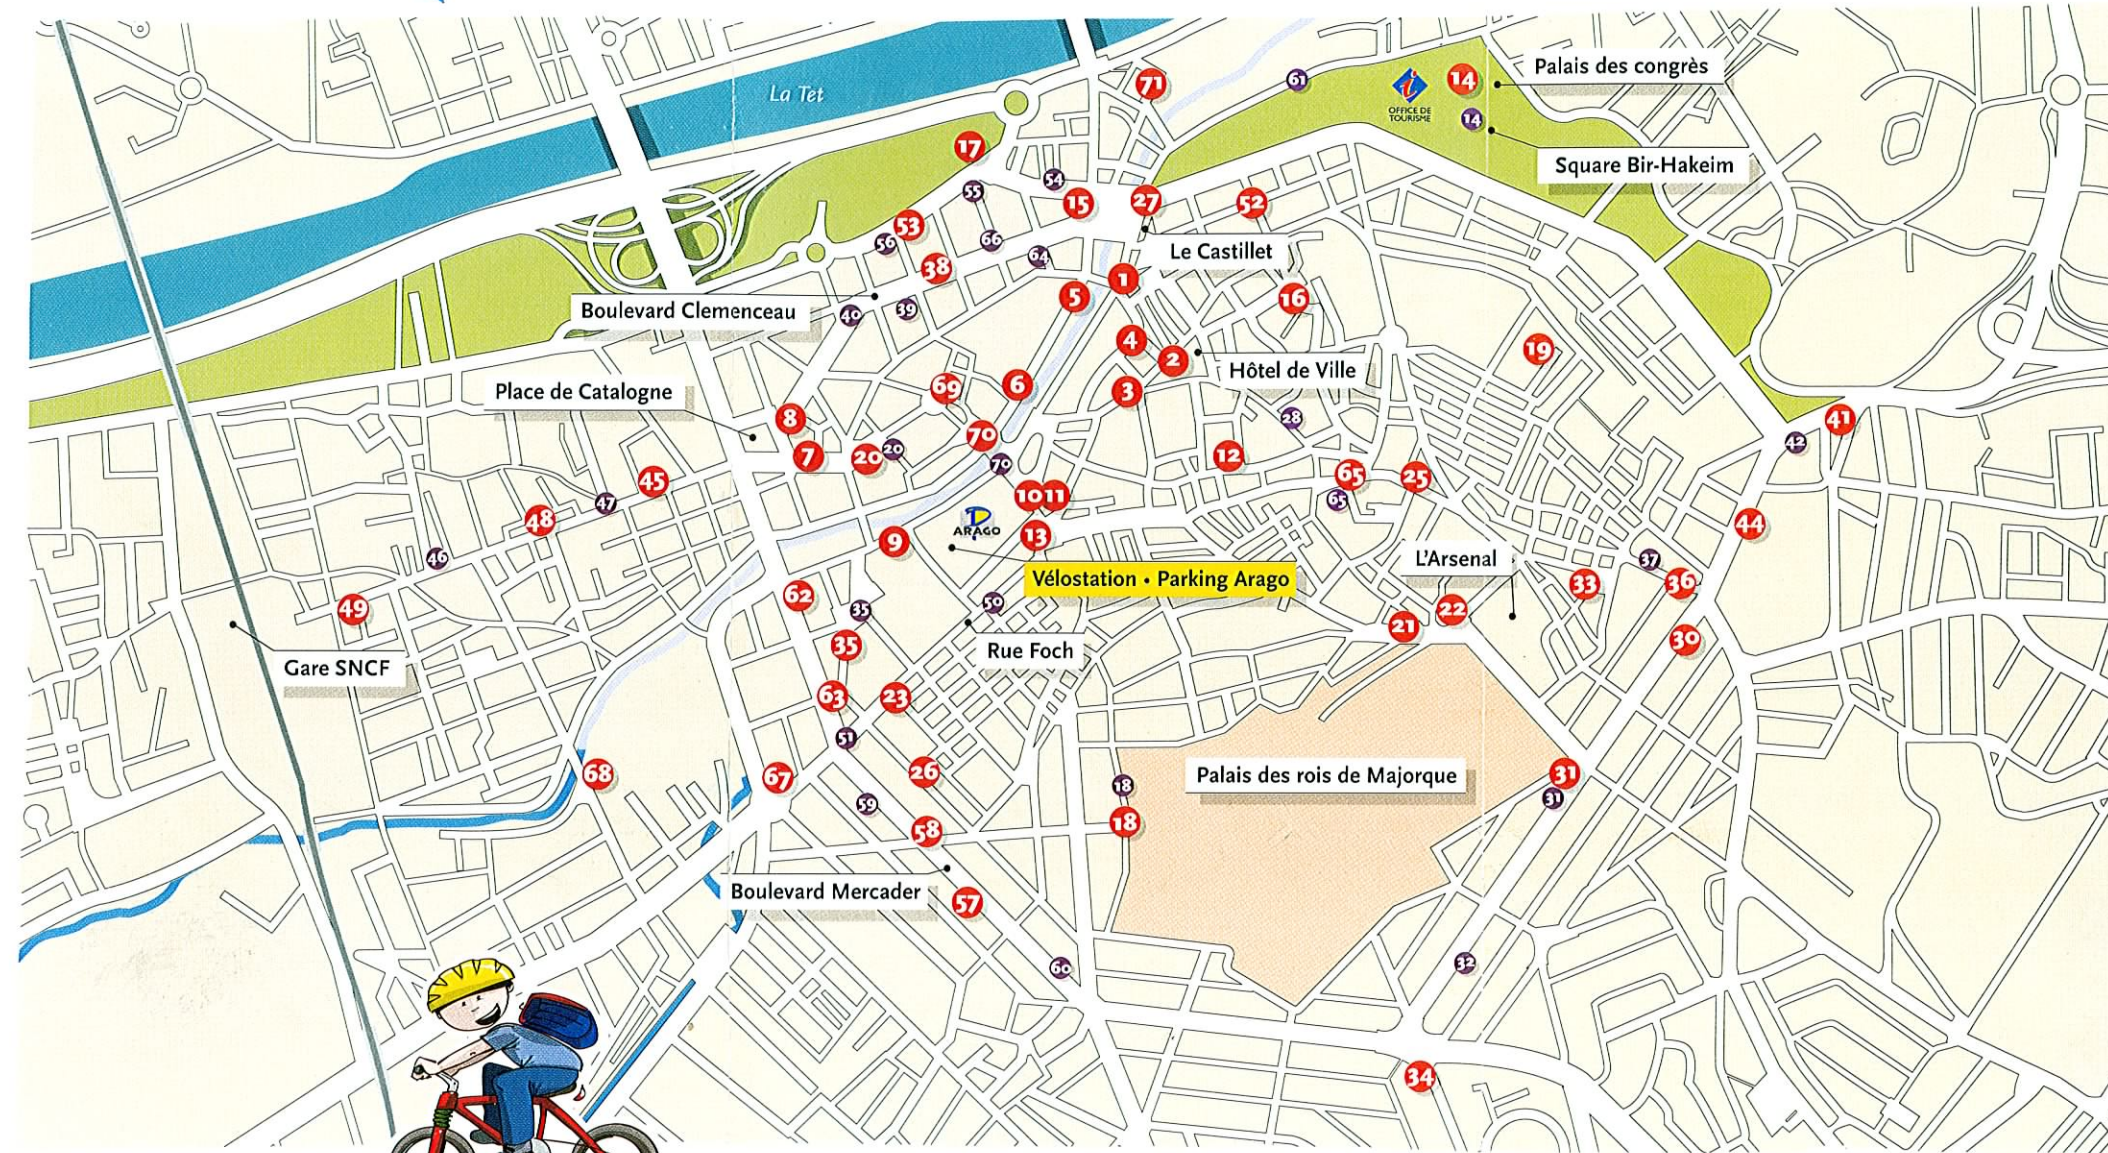

Parc à vélos

● PARCS À VÉLOS ● PARCS À MOTOS

- 1 • Place de Verdun
- 2 • Place de la Loge
- 3 • Place Jean Jaurès
- 4 • Rue Fabrique d'en Nabot
- 5/6 • Quai Vauban
- 7/8 • Place de Catalogne
- 9 • Quai de Barcelone
- 10/11 • Rue Porte d'Assaut
- 12 • Place de la République
- 13 • Place du Pont d'en Vestit
- 14 • Place Armand Lanoux
- 15 • Place de la Résistance
- 16 • Place Gambetta
- 17 • Espace Méditerranée
- 18 • Place Docteur René Puig (palais des rois de Majorque)
- 19 • Rue Rabelais (église des Dominicains)
- 20 • Place Jean Payra
- 21 • Place des Esplanades
- 22 • Place Jean Moulin
- 23 • Rue du Maréchal Foch (entrée du conservatoire)
- 24 • Quai de Latre de Tassigny
- 25 • Rue Émile Zola (médiathèque)

- 26 • Rue des Jotglars (entrée conservatoire)
- 27 • Boulevard Wilson (n° 1)
- 28 • Rue de l'Argenterie (place des Orfèvres)
- 30 • Boulevard Aristide Briand (n° 6)
- 31 • Boulevard Aristide Briand (angle rue Lavoisier)
- 32 • Boulevard Aristide Briand (n° 107)
- 33 • Rue Carola (n° 9)
- 34 • Avenue Carsalade Dupont (n° 4)
- 35 • Rue Cartelet et place Colonel Arbanère (n° 10)
- 36 • Place Cassanyes (n° 10)
- 37 • Place Cassanyes (n° 6)
- 38 • Boulevard Clemenceau (n° 24)
- 39 • Boulevard Clemenceau (n° 29)
- 40 • Boulevard Clemenceau (n° 36)
- 41 • Boulevard Anatole France (angle boulevard Frédéric Mistral)
- 42 • Boulevard Anatole France (entrée HLM)
- 44 • Boulevard Anatole France (n° 8)
- 45 • Avenue du Général de Gaulle (n° 51)
- 46 • Avenue du Général de Gaulle (n° 21)
- 47 • Avenue du Général de Gaulle (angle rue des Villas Amiel)
- 48 • Avenue du Général de Gaulle (n° 33)
- 49 • Avenue du Général de Gaulle (n° 6)